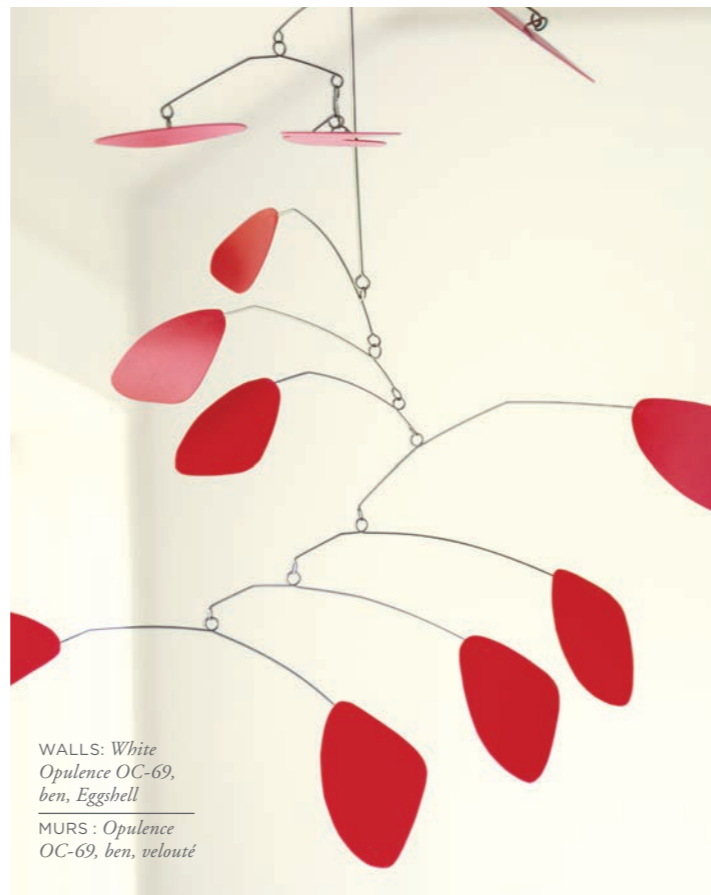

WALLS: White
Opulence OC-69,
ben, Eggshell

MURS: Opulence
OC-69, ben, velouté

Dans cette maison de ferme,
la NOSTALGIE cède le pas aux teintes
pleines de vie et aux lignes accrocheuses
d'un décor spectaculaire.